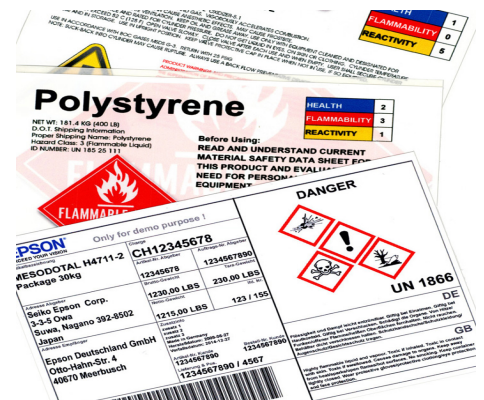

LOGISTIKINFORMATIONEN

Artikelnummer	C11CC68132
Barcode	8715946530345
Kartonabmessungen	670 x 585 x 430 mm
Kartongewicht	16,63 kg
Stück	1 Stück
Ursprungsland	China
Palettengröße	8 Stück

Epson Deutschland GmbH
Otto-Hahn-Str. 4
D-40670 Meerbusch
Info-Line: 02159 92 79 500
Telefax: +49 (0) 2159/538-3000
www.epson.de

Epson in Österreich
Info-Line: 01 253 49 78 333
www.epson.at
Epson in der Schweiz
Info-Line: 022 592 7923
www.epson.ch

Alle Marken und eingetragenen Warenzeichen sind das Eigentum der Seiko Epson Corporation oder der jeweiligen Rechteinhaber.
Diese Produktinformationen können ohne vorherige Ankündigung geändert werden.

ColorWorks C831

LIEFERUMFANG

- Netzteil
- Treiber und Hilfsprogramme (CD)
- Hauptgerät
- Aufstellanleitung
- Bedienungsanleitung
- Separate Einzelpatronen

VERBRAUCHSMATERIAL

- GJIC5(C): Ink cartridge for ColorWorks C831 (Cyan) (MOQ=10) (C13S020564)
- GJIC5(M): Ink cartridge for ColorWorks C831 (Magenta) (MOQ=10) (C13S020565)
- GJIC5(Y): Ink cartridge for ColorWorks C831 (Yellow) (MOQ=10) (C13S020566)
- GJIC5(K): Ink cartridge for ColorWorks C831 and GP-M831 (Black) (MOQ=5) (C13S020563)
- PE Matte Label - Die-cut Fanfold sheets with sprockets: 203mm x 152mm, 1000 labels (C33S045553)
- PE Matte Label - Die-cut Fanfold sheets with sprockets: 203mm x 305mm, 500 labels (C33S045552)

1. 1 Entspricht aktuellen GHS-Standards für chemische Etikettierung.